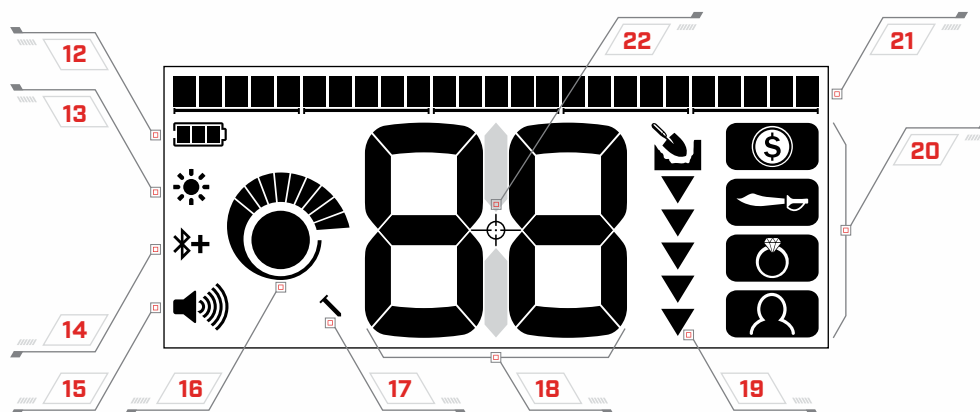

CONTROLES

PANTALLA

CONTROLES

- | | |
|--|---------------------------------------|
| 1 LUZ DE FONDO ENCENDIDA/APAGADA (540) | 7 ACEPTAR/RECHAZAR |
| 2 ENCENDIDO/APAGADO | 8 EDITAR PATRÓN DE DISCRIMINACIÓN |
| 3 AJUSTE DEL VOLUMEN | 9 MODO DE BÚSQUEDA |
| 4 TODOS LOS METALES* | 10 BLUETOOTH ENCENDIDO/APAGADO (540) |
| 5 LOCALIZACIÓN | 11 GUÍA DE IDENTIFICACIÓN DE OBJETIVO |
| 6 AJUSTE DE SENSIBILIDAD | |

PANTALLA

- | | |
|--------------------------------------|---|
| 12 NIVEL DE BATERÍA | 18 NÚMERO DE IDENTIFICACIÓN DE OBJETIVO |
| 13 INDICADOR DE LUZ DE FONDO (540) | 19 MEDIDOR DE PROFUNDIDAD |
| 14 BLUETOOTH ENCENDIDO/APAGADO (540) | 20 MODOS DE BÚSQUEDA |
| 15 NIVEL DE VOLUMEN | 21 SEGMENTOS DE DISCRIMINACIÓN |
| 16 NIVEL DE SENSIBILIDAD | 22 INDICADOR DE LOCALIZACIÓN |
| 17 INDICADOR DE SESGO DE FIERRO | |