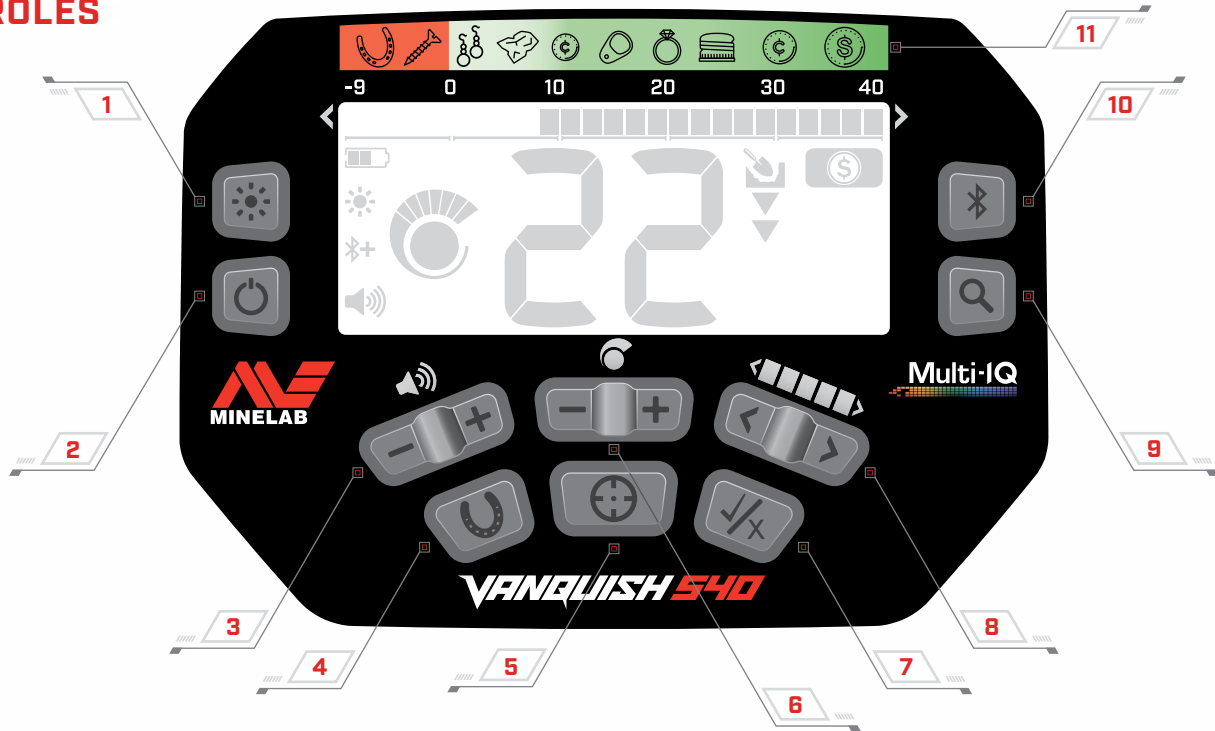

RELIQUIAS

Localice reliquias enterradas a gran profundidad en campos y bosques.

JOYERÍA

Recupere joyas preciosas sin importar donde se perdieron.

PERSONAL

Modo de usuario personalizado, optimizado para minimizar la basura.

CONTROLES

PANTALLA

CONTROLES

- | | |
|--|---------------------------------------|
| 1 LUZ DE FONDO ENCENDIDA/APAGADA (540) | 7 ACEPTAR/RECHAZAR |
| 2 ENCENDIDO/APAGADO | 8 EDITAR PATRÓN DE DISCRIMINACIÓN |
| 3 AJUSTE DEL VOLUMEN | 9 MODO DE BÚSQUEDA |
| 4 TODOS LOS METALES* | 10 BLUETOOTH ENCENDIDO/APAGADO (540) |
| 5 LOCALIZACIÓN | 11 GUÍA DE IDENTIFICACIÓN DE OBJETIVO |
| 6 AJUSTE DE SENSIBILIDAD | |

PANTALLA

- | | |
|--------------------------------------|---|
| 12 NIVEL DE BATERÍA | 18 NÚMERO DE IDENTIFICACIÓN DE OBJETIVO |
| 13 INDICADOR DE LUZ DE FONDO (540) | 19 MEDIDOR DE PROFUNDIDAD |
| 14 BLUETOOTH ENCENDIDO/APAGADO (540) | 20 MODOS DE BÚSQUEDA |
| 15 NIVEL DE VOLUMEN | 21 SEGMENTOS DE DISCRIMINACIÓN |
| 16 NIVEL DE SENSIBILIDAD | 22 INDICADOR DE LOCALIZACIÓN |
| 17 INDICADOR DE SESGO DE FIERRO | |